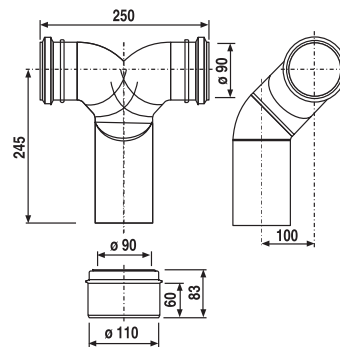

58.815.00..0000

SANIT Wand-WC Doppelbogen 90Gr DN90/90/90 gekröpft

Artikelnummer

58.815.00..0000

Produktbeschreibung

Wand-WC Doppelbogen 90 Gr, DN 90/90/90, gekröpft
Kunststoff PE schwarz, mit Dichtungen und Bauschutzstopfen, für waagerechte Montage, zum Verschweißen mit PE-Rohr oder zum Einstecken in ein anderes Abflussrohr

Einsatz

Unterputzbereich

Zubehör:

- Übergangsmuffe DN 90/DN 100 Art.Nr. 58.211.00..0000