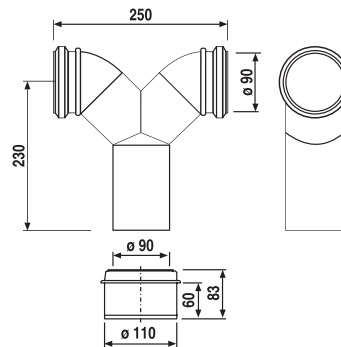

58.814.00..0000

SANIT Wand-WC Doppelbogen 90Gr DN90/90/90 gerade

Artikelnummer

58.814.00..0000

Produktbeschreibung

Wand-WC Doppelbogen 90 Gr, DN 90/90/90, gerade
Kunststoff PE schwarz, mit Dichtungen und Bauschutzstopfen, für senkrechte Montage, zum Verschweißen mit PE-Rohr oder zum Einstecken in ein anderes Abflussrohr

Einsatz

Unterputzbereich

Zubehör:

- Übergangsmuffe DN 90/DN 100 Art.Nr. 58.211.00..0000