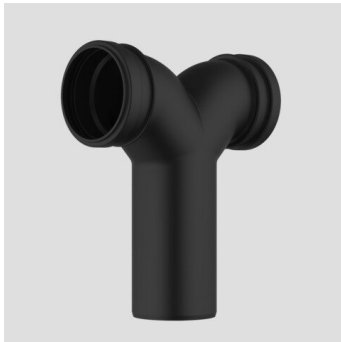

58.814.00..0000

SANIT Wand-WC Doppelbogen 90Gr DN90/90/90 gerade

Artikelnummer

58.814.00..0000

Produktbeschreibung

Wand-WC Doppelbogen 90 Gr, DN 90/90/90, gerade
Kunststoff PE schwarz, mit Dichtungen und Bauschutzstopfen, für senkrechte Montage, zum Verschweißen mit PE-Rohr oder zum Einstecken in ein anderes Abflussrohr

Einsatz

Unterputzbereich

Zubehör:

- Übergangsmuffe DN 90/DN 100 Art.Nr. 58.211.00..0000