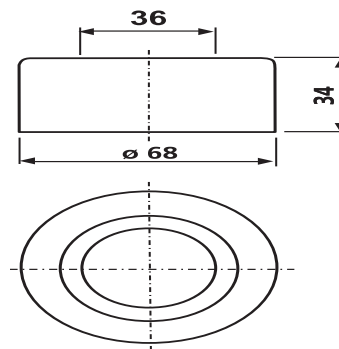

02.070.00..0000

SANIT Unitasmanschette für tiefhängenden Spülkasten

Artikelnummer

02.070.00..0000

Produktbeschreibung

Unitasmanschette für WC-Außenanschluss
d = 36 mm, für tiefhängende Spülkästen, Spülrohr d:44 mm

Einsatz

Aufputzbereich