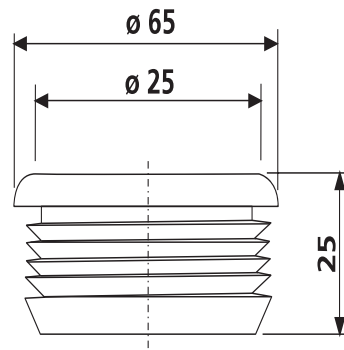

02.057.00..0000

SANIT Spülrohrverbinder für hochhängenden Spülkasten

Artikelnummer

02.057.00..0000

Produktbeschreibung

Spülrohrverbinder für WC-Innenanschluss
d = 25 mm, h = 25 mm, für hochhängende Spülkästen, Spülrohr d:32 mm

Einsatz

Aufputzbereich