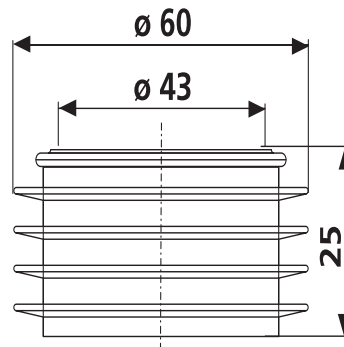

02.056.00..0000

SANIT Spülrohrverbinder für tiefhängenden Spülkasten

Artikelnummer

02.056.00..0000

Produktbeschreibung

Spülrohrverbinder für WC-Innenanschluss
d = 43 mm, h = 25 mm, für tiefhängende Spülkästen, Spülrohr d:44 mm

Einsatz

Aufputzbereich