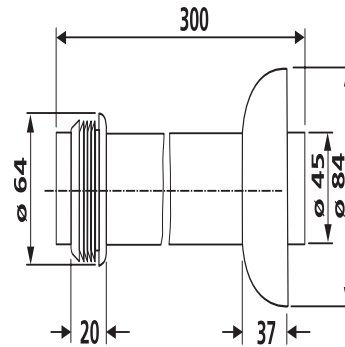

58.995.01..0000

SANIT Anschlussset für UP-Spülkästen mit Stand-WC weiß

Artikelnummer

58.995.01..0000

Produktbeschreibung

Anschluss-Set für UP-Spülkästen mit Stand-WC
bestehend aus: Spülrohr weiß d:45 x 300 mm, Spülrohrverbinder und Abdeckkrosette weiß, Innendurchmesser 45 mm,
zur Verbindung des Stand-WC-Einlaufes mit dem UP-Spülkasten, Verpackung im Folienbeutel

Einsatz

Aufputzbereich

Auslaufteil

X