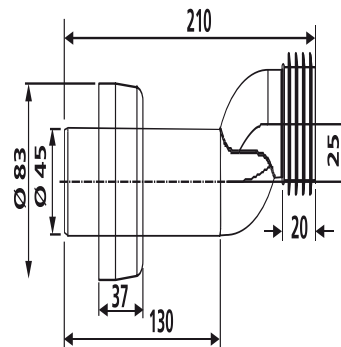

58.996.01..0000

SANIT Anschlussset etagiert für UP-Spülkasten weiß

Artikelnummer

58.996.01..0000

Produktbeschreibung

Anschluss-Set etagiert für UP-Spülkästen mit Stand-WC
bestehend aus: Spülrohr weiß d:45 x 210 mm, etagiert um 25 mm, mit Spülrohverbinder und Abdeckrosette weiß,
Verpackung im Folienbeutel

Einsatz

Aufputzbereich