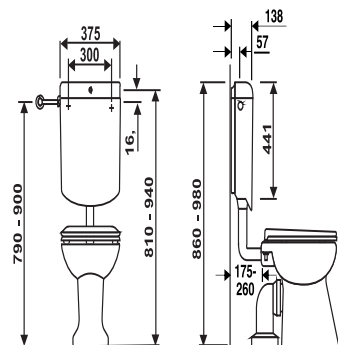

91.A06.01..0000

SANIT Spülkasten verona duo weiß

Artikelnummer

91.A06.01..0000

Produktbeschreibung

Spülkasten verona duo
 tiefhängend, Spülwassermenge von 6-9 Liter einstellbar,
 Werkseinstellung 6 Liter, schwitzwasserisoliert, Wassersparsystem mit 2-Mengen-Spülung (9/3,5 L oder 6/3,5 L) und
 Start-Stopp-Funktion, sofortige Spülstromunterbrechung mit der kleinen Taste, 3-Seiten-Anschluss, geräuscharmes
 Füllventil
 Lieferumfang: Spülkasten verona duo, Anschlussröhrchen verchromt, Spülbogen und Spülrohrverbinder, mit Eckventil
 G 1/2, Befestigungsmaterial, Montageanleitung, Verpackung im Karton
 Spülkasten geprüft nach DIN EN 14055, Armaturengruppe I