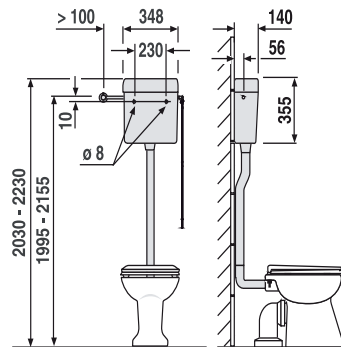

## SANIT Spülkasten junior jet (6L) hochhängend mit Zugstab weiß

### Artikelnummer

92.A00.01..S099

### Produktbeschreibung

Spülkasten junior jet ohne Eckventil - mit Zugstab  
hochhängend, Spülwassermenge 6 Liter, schwitzwasserisoliert, Spülstrom unterbrechbar mit dem Betätigungsset aus unserem Zubehör, Wasseranschluss links, auf rechts umzustellen, geräuscharmes Füllventil  
Lieferumfang: Spülkasten junior jet, Universalschraubkupplung für alle 32 mm-Spülrohre, Befestigungsmaterial, Montageanleitung, Verpackung im Karton  
Farbe: weiß-alpin