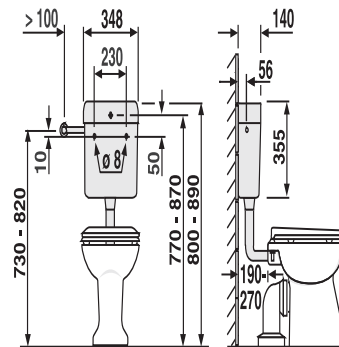

## SANIT Spülkasten junior (6L) tiefhängend mit Eckventil pergamon

### Artikelnummer

91.A01.86..0099

### Produktbeschreibung

Spülkasten junior mit Eckventil G 1/2 tiefhängend, Spülwassermenge 6 Liter, schwitzwasserisoliert, mit Start-Stopp-Technik, 3-Seiten-Anschluss, geräuscharmes Füllventil

### Einsatz

tiefhängend

Lieferumfang: Spülkasten junior, mit Eckventil G 1/2, Anschlussröhrchen verchromt, Spülbogen und Spülrohrverbinder, Befestigungsmaterial, Montageanleitung, Verpackung im Karton

Farbe: pergamon