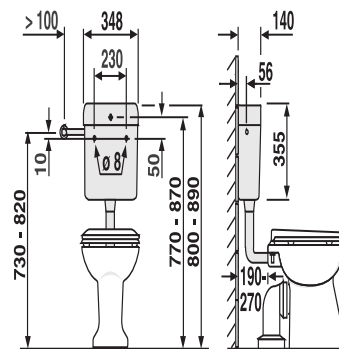

91.A01.01..0099

SANIT Spülkasten junior (6L) tiefhängend mit Eckventil weiß

Artikelnummer

91.A01.01..0099

Produktbeschreibung

Spülkasten junior mit Eckventil G 1/2
tiefhängend, Spülwassermenge 6 Liter, schwitzwasserisoliert, mit Start-Stopp-Technik, 3-Seiten-Anschluss, geräuscharmes Füllventil

Einsatz

tiefhängend

Lieferumfang: Spülkasten junior, mit Eckventil G 1/2, Anschlussröhrchen verchromt, Spülbogen und Spülrohrverbinder, Befestigungsmaterial, Montageanleitung, Verpackung im Karton

Farbe: weiß-alpin