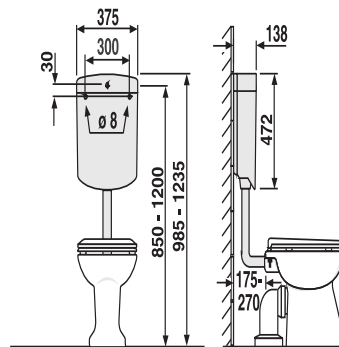

91.A04.01..0005

SANIT Spülkasten bonito duo Komplettsset weiß

Artikelnummer

91.A04.01..0005

Produktbeschreibung

Spülkasten bonito duo Komplettsset zum Austausch gegen bestehenden Druckspüler tiefhängend, Spülwassermenge von 6-9 Liter einstellbar, Werkseinstellung 6 Liter, schwitzwasserisoliert, Wassersparsystem mit 2-Mengen-Spülung (9/3,5 L oder 6/3,5 L) und Start-Stopp-Funktion, sofortige Spülstromunterbrechung mit der kleinen Taste, Anschluss Mitte hinten, geräuscharmes Füllventil
Lieferumfang: Spülkasten bonito duo, komplett mit kurzem Messing-Eckventil G 1/2, Anschlussröhrchen verchromt, Messing-Reduzierung 3/4x1/2, Spülstromdrossel, Spülrohr 450x220 mm, Spülrohrverbinder, Befestigungsmaterial, Montageanleitung, Verpackung im Karton

Einsatz

tiefhängend

Farbe: weiß-alpin

Spülkasten geprüft nach DIN EN 14055, KIWA, Armaturengruppe I

Zubehör:

- Spülstromdrossel Art.Nr. 04.174.00..0000