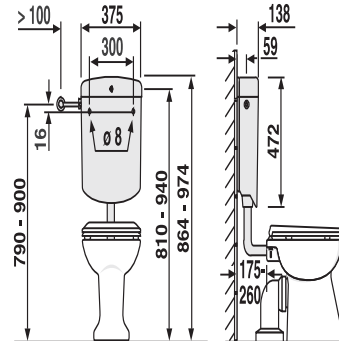

## SANIT Spülkasten bonito duo (6-9L) tiefhängend mit Eckventil pergamon

### Artikelnummer

91.A04.86..0099

### Produktbeschreibung

Spülkasten bonito duo mit Eckventil G 1/2  
 tiefhängend, Spülwassermenge von 6-9 Liter einstellbar, Werkseinstellung 6 Liter, schwitzwasserisoliert, Wassersparsystem mit 2-Mengen-Spülung (9/3,5 L oder 6/3,5 L) und Start-/Stopp-Funktion, sofortige Spülstromunterbrechung mit der kleinen Taste, 3-Seiten-Anschluss, geräuscharmes Füllventil  
 Lieferumfang: Spülkasten bonito duo, mit Eckventil G 1/2, Anschlussröhrchen verchromt, Spülbogen und Spülrohrverbinder, Befestigungsmaterial, Montageanleitung, Verpackung im Karton