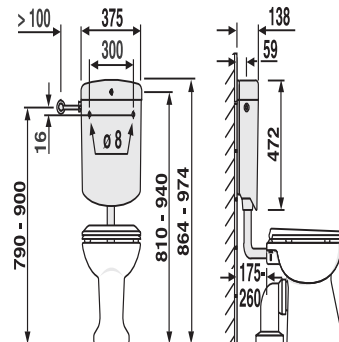

91.A04.66..0099

SANIT Spülkasten bonito duo (6-9L) tiefhängend mit Eckventil manhattan

Artikelnummer

91.A04.66..0099

Produktbeschreibung

Spülkasten bonito duo mit Eckventil G 1/2 tiefhängend, Spülwassermenge von 6-9 Liter einstellbar, Werkseinstellung 6 Liter, schwitzwasserisoliert, Wassersparsystem mit 2-Mengen-Spülung (9/3,5 L oder 6/3,5 L) und Start-/Stopp-Funktion, sofortige Spülstromunterbrechung mit der kleinen Taste, 3-Seiten-Anschluss, geräuscharmes Füllventil
Lieferumfang: Spülkasten bonito duo, mit Eckventil G 1/2, Anschlussröhrchen verchromt, Spülbogen und Spülrohrverbinder, Befestigungsmaterial, Montageanleitung, Verpackung im Karton

Einsatz

tiefhängend

Farbe: manhattan

Spülkasten geprüft nach DIN EN 14055, KIWA, Armaturengruppe I