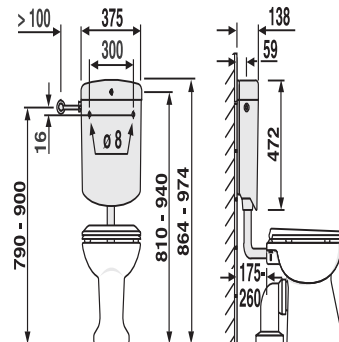

91.A04.04..0099

SANIT Spülkasten bonito duo (6-9L) tiefhängend mit Eckventil bahama

Artikelnummer

91.A04.04..0099

Produktbeschreibung

Spülkasten bonito duo mit Eckventil G 1/2 tiefhängend, Spülwassermenge von 6-9 Liter einstellbar, Werkseinstellung 6 Liter, schwitzwasserisoliert, Wassersparsystem mit 2-Mengen-Spülung (9/3,5 L oder 6/3,5 L) und Start-/Stopp-Funktion, sofortige Spülstromunterbrechung mit der kleinen Taste, 3-Seiten-Anschluss, geräuscharmes Füllventil
 Lieferumfang: Spülkasten bonito duo, mit Eckventil G 1/2, Anschlussröhrchen verchromt, Spülbogen und Spülrohrverbinder, Befestigungsmaterial, Montageanleitung, Verpackung im Karton

Einsatz

tiefhängend

Farbe: bahamabeige

Spülkasten geprüft nach DIN EN 14055, KIWA, Armaturengruppe I