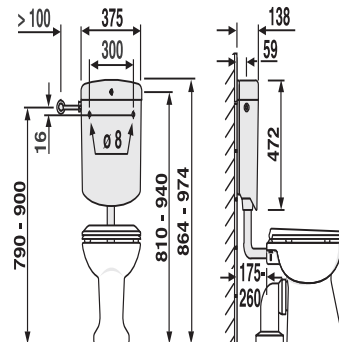

## SANIT Spülkasten bonito duo (6-9L) tiefhängend ohne Eckventil weiß

### Artikelnummer

91.A04.01..S099

### Produktbeschreibung

Spülkasten bonito duo ohne Eckventil  
 tiefhängend, Spülwassermenge von 6-9 Liter einstellbar, Werkseinstellung 6 Liter, schwitzwasserisoliert,  
 Wassersparsystem mit 2-Mengen-Spülung (9/3,5 L oder 6/3,5 L) und Start-/Stopp-Funktion, sofortige  
 Spülstromunterbrechung mit der kleinen Taste, 3-Seiten-Anschluss, geräuscharmes Füllventil  
 Lieferumfang: Spülkasten bonito duo, Anschlussröhrchen verchromt, Spülbogen und Spülrohrverbinder,  
 Befestigungsmaterial, Montageanleitung, Verpackung im Karton

### Einsatz

tiefhängend

Farbe: weiß-alpin

Spülkasten geprüft nach DIN EN 14055, KIWA, Armaturengruppe I