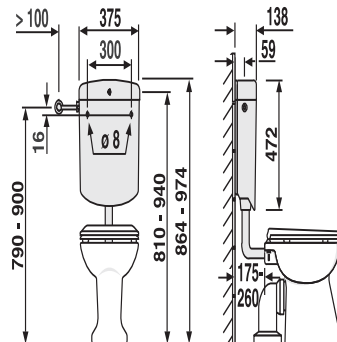

91.A04.01..0099

SANIT Spülkasten bonito duo (6-9L) tiefhängend mit Eckventil weiß

Artikelnummer

91.A04.01..0099

Produktbeschreibung

Spülkasten bonito duo mit Eckventil G 1/2 tiefhängend, Spülwassermenge von 6-9 Liter einstellbar, Werkseinstellung 6 Liter, schwitzwasserisoliert, Wassersparsystem mit 2-Mengen-Spülung (9/3,5 L oder 6/3,5 L) und Start-/Stopp-Funktion, sofortige Spülstromunterbrechung mit der kleinen Taste, 3-Seiten-Anschluss, geräuscharmes Füllventil
 Lieferumfang: Spülkasten bonito duo, mit Eckventil G 1/2, Anschlussröhrchen verchromt, Spülbogen und Spülrohrverbinder, Befestigungsmaterial, Montageanleitung, Verpackung im Karton

Einsatz

tiefhängend

Farbe: weiß-alpin

Spülkasten geprüft nach DIN EN 14055, KIWA, Armaturengruppe I