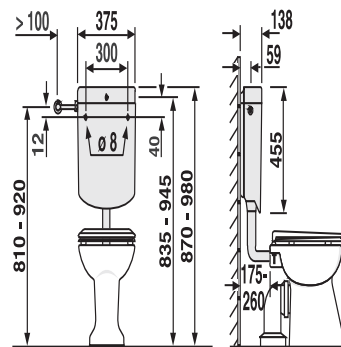

91.A03.01..0099

SANIT Spülkasten bonito (6-9L) tiefhängend mit Eckventil weiß

Artikelnummer

91.A03.01..0099

Produktbeschreibung

Spülkasten bonito mit Eckventil G 1/2
 tiefhängend, Spülwassermenge von 6-9 Liter einstellbar, Werkseinstellung 6 Liter, schwitzwasserisoliert, Start-Stopp-Technik, 3-Seiten-Anschluss, geräuscharmes Füllventil
 Lieferumfang: Spülkasten bonito, mit Eckventil G 1/2, Anschlussröhrchen verchromt, Spülbogen und Spülrohrverbinder, Befestigungsmaterial, Montageanleitung, Verpackung im Karton

Einsatz

tiefhängend

Farbe: weiß-alpin

Spülkasten geprüft nach DIN EN 14055, KIWA, Armaturengruppe I