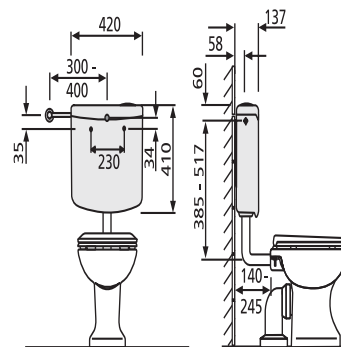

## SANIT Spülkasten 951 (6-9L) tiefhängend ohne Eckventil weiß

### Produktbeschreibung

Spülkasten 951 ohne Eckventil

tiefhängend, Spülwassermenge von 6-9 Liter einstellbar, Werkseinstellung 6 Liter, schwitzwasserisoliert, Wassersparsystem mit 2-Mengenspülung

(9/3 L oder 6/3 L), durch beiliegende Taste umrüstbar für Start-Stopp-Spülung und 4,5 L-Einmengenspülung, mit 3-Seiten-Anschluss, geräuscharmes Füllventil

Lieferumfang: Spülkasten 951, Start-Stopp-Taste, Spülbogen und Spülrohrverbinder, Befestigungsmaterial, Montageanleitung, Verpackung im Karton