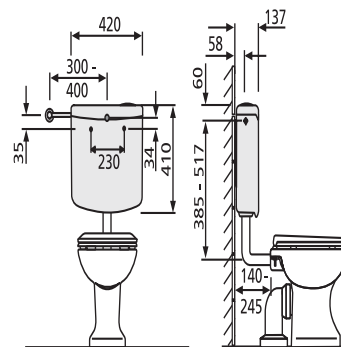

91.101.01..0000

SANIT Spülkasten 951 (6-9L) tiefhängend mit Eckventil weiß

Artikelnummer

91.101.01..0000

Produktbeschreibung

Spülkasten 951 mit Eckventil G 1/2

tiefhängend, Spülwassermenge von 6-9 Liter einstellbar, Werkseinstellung 6 Liter, schwitzwasserisoliert, Wassersparsystem mit 2-Mengenspülung

(9/3 L oder 6/3 L), durch beiliegende Taste umrüstbar für Start-Stopp-Spülung und 4,5 L-Einmengenspülung, mit 3-Seiten-Anschluss, geräuscharmes Füllventil

Lieferumfang: Spülkasten 951, mit Eckventil G 1/2, Anschlussröhrchen verchromt, Start-Stopp-Taste, Spülbogen und Spülrohrverbinder, Befestigungsmaterial, Montageanleitung, Verpackung im Karton

Einsatz

tiefhängend

Farbe: weiß-alpin

Spülkasten geprüft nach DIN EN 14055, KIWA, Armaturengruppe I