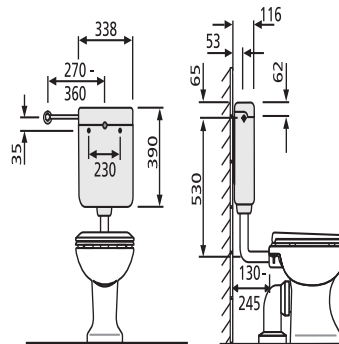

91.701.01..S000

SANIT Spülkasten 937 (6L) tiefhängend ohne Eckventil weiß

Artikelnummer

91.701.01..S000

Produktbeschreibung

Spülkasten 937 ohne Eckventil
tiefhängend, Spülwassermenge 6 L, schwitzwasserisoliert, mit Start-Stopp-Technik, 3-Seiten-Anschluss, geräuscharmes Füllventil

Einsatz

tiefhängend

Lieferumfang: Spülkasten 937, zusätzlich mit Kupferröhrchen für Hinterwandanschluss, Spülbogen und Spülrohrverbinder, Befestigungsmaterial, Montageanleitung, Verpackung im Karton

Farbe: weiß-alpin