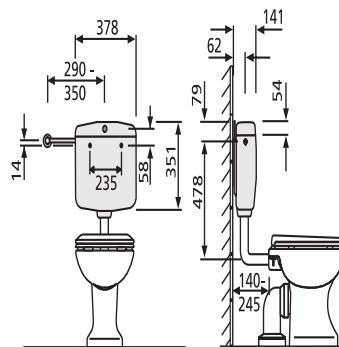

91.601.01..0000

SANIT Spülkasten 936 (6L) tiefhängend mit Eckventil weiß

Artikelnummer

91.601.01..0000

Produktbeschreibung

Spülkasten 936

tiefhängend, Spülwassermenge 6 L, schwitzwasserisoliert, mit Start-Stopp-Technik, 3-Seiten-Anschluss und geräuscharmes Füllventil

Lieferumfang: Spülkasten 936, mit Eckventil G 1/2, Anschlussröhrchen verchromt, Spülbogen und Spühlrohrverbinder, Befestigungsmaterial, Montageanleitung, Verpackung im Karton

Einsatz

tiefhängend

Farbe: weiß-alpin