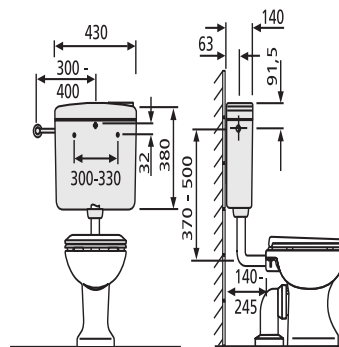

91.905.01..0000

SANIT Spülkasten 928U (6-9L) tiefhängend mit Eckventil weiß

Artikelnummer

91.905.01..0000

Produktbeschreibung

Spülkasten 928 U mit Eckventil G 1/2
tiefhängend, Spülwassermenge von 6-9 L einstellbar, Werkseinstellung 6 L, schwitzwasserisoliert, mit Start-Stopp-Technik, 3-Seiten-Anschluss vorbereitet, geräuscharmes Füllventil

Einsatz

tiefhängend

Lieferumfang: Spülkasten 928 U, mit Eckventil G 1/2, Anschlussröhrchen verchromt, Spülbogen und Spülrohrverbinder, Befestigungsmaterial, Montageanleitung, Verpackung im Karton

Farbe: weiß-alpin

Spülkasten geprüft nach DIN 14055, KIWA, Armaturengruppe I

Zubehör:

- Anschlusset für Hinterwandanschluss Art.Nr. 02.073.00..0000