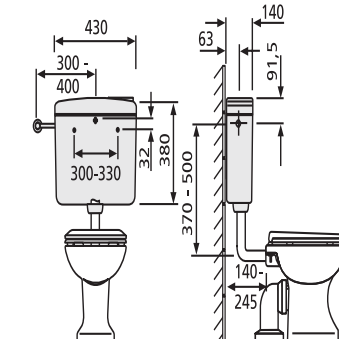

91.905.01..S000

SANIT Spülkasten 928U (6-9L) hoch/ tiefhängend ohne Eckventil weiß

Artikelnummer

91.905.01..S000

Produktbeschreibung

Spülkasten 928 U ohne Eckventil
hoch-/tiefhängend, mit Zugeinrichtung, Spülwassermenge von 6-9 L
einstellbar, Werkseinstellung 6 L, schwitzwasserisoliert, mit Start-Stopp-Technik, 3-Seiten-Anschluss vorbereitet,
geräuscharmes Füllventil

Einsatz

tiefhängend

Lieferumfang: Spülkasten 928 U, Spülbogen und Spülrohrverbinder,
Befestigungsmaterial, Montageanleitung, Verpackung im Karton

Farbe: weiß-alpin

Spülkasten geprüft nach DIN EN 14055, KIWA, Armaturengruppe I