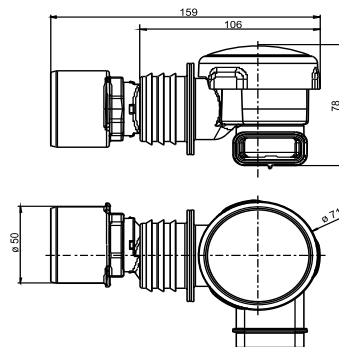

11.030.00..0099

SANIT Rohrbelüfter-Set für UP-SPK

Artikelnummer

11.030.00..0099

Produktbeschreibung

Rohrbelüfterset ventilair für den waagerechten Anschluss im UP-SPK CC-121
Bauart geprüft und überwacht nach DIN EN 12380, Volumenstrom ausreichend für eine Badeinheit, mit Übergangsdichtung für die genannten Dimensionen Hinweis: Montage erst ab Serienstand 5 bei CC-121 möglich