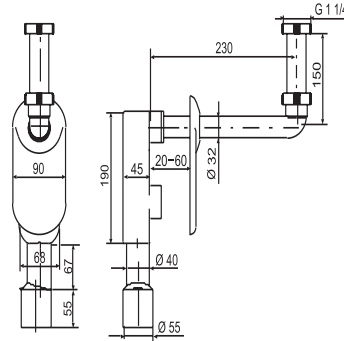

## SANIT Wandeinbau- Geruchsverschluss für Waschtisch G1 1/4x40/50

### Produktbeschreibung

Wandeinbaugeruchsverschluss für Waschtisch G1 1/4 x 40/50 mm aus Kunststoff, mit Ablaufbogen, Anschlussrohr G1 1/4 MS-verchromt und Abdeckung verchromt, Abgang 40/50 mm, mit Befestigungsschrauben, Verpackung im Karton