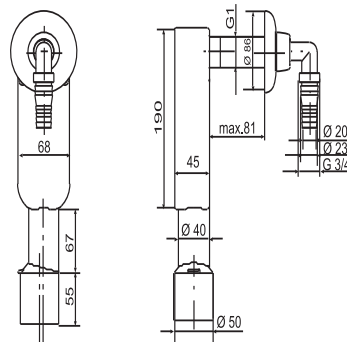

## SANIT Wandeinbau- Geruchsverschluss G3/4-G1x40/50 chrom

### Produktbeschreibung

Wandeinbaugeruchsverschluss für Wasch- oder Geschirrspülmaschine G 3/4-G 1x40/50 mm, aus Kunststoff, mit Rosette und Anschlussnippel verchromt, Abgang d:40/50 mm, mit Befestigungsschrauben, Verpackung im Folienbeutel