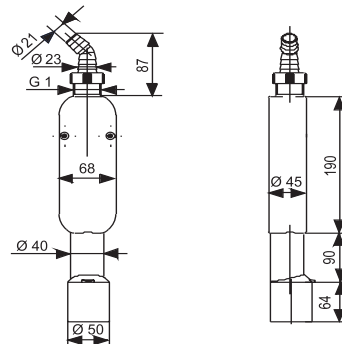

31.605.00..0000

SANIT Aufputz- Geruchsverschluss G3/4-G1x40/50

Artikelnummer

31.605.00..0000

Einsatz

Waschmaschine/Geschirrspüler

Produktbeschreibung

Aufputzgeruchsverschluss für Wasch- und Geschirrspülmaschine
G 3/4-G 1x40/50, aus Kunststoff, mit Anschlussnippel aus Kunststoff weiß, Abgang d:40/50 mm senkrecht, mit Befestigungsschrauben, Verpackung im Foliebeutel