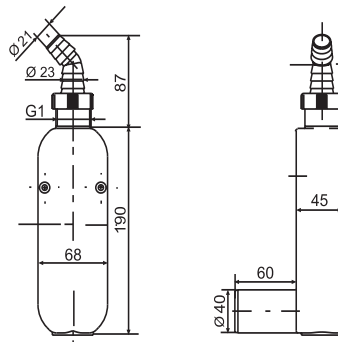

31.604.00..0000

SANIT Aufputz- Geruchsverschluss G3/4-G1x40

Artikelnummer

31.604.00..0000

Einsatz

Waschmaschine/Geschirrspüler

Produktbeschreibung

Aufputzgeruchsverschluss für Wasch-und Geschirrspülmaschine

G 3/4-G 1x40, aus Kunststoff, mit Anschlussnippel aus Kunststoff weiß, Abgang d:40 mm waagrecht, mit Befestigungsschrauben, Verpackung im Karton

geprüft nach DIN 19541