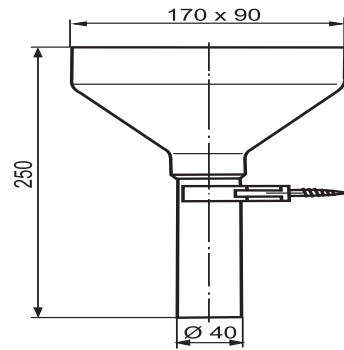

## SANIT Anschlussrohr 250x40 mit Auffangtrichter

### Produktbeschreibung

Anschlussrohr d:40 x 250 mm  
aus Kunststoff, mit Auffangtrichter für Leckwasser und Wandhalterung, Verpackung im Folienbeutel