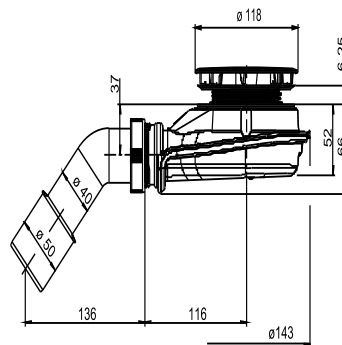

34.059.81..0000

SANIT Duschablauf Magnetech 90

Artikelnummer

34.059.81..0000

Produktbeschreibung

Duschablauf Magnetech 90 Ablaufgarnitur für Duschwanne mit Ablaufbohrung d:90 mm, hohe Funktionsicherheit durch neuartigen mechanischen Geruchverschluss, keine Geruchsbelästigung durch Austrocknung oder Leersaugung mehr möglich, Gasdichte bei Unter- und Überdruck, geringe Einbauhöhe mit nur 66 mm - geeignet für ultraflache Duschwannen, leichte Reinigung durch komplett entnehmbare Geruchsverschluss-Bauteile, Abgangsleitung leicht zugänglich, anpassbar auf Duschwannen-Wanddicke bis 26 mm, werkzeuglose Montage, hohe Ablaufleistung von 0,60 l/s, inkl. Abdeckung verchromt mit Haarsieb und Abgangswinkel 135Gr 40/50, Verpackung im Karton geprüft nach DIN EN 274