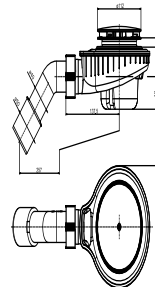

34.063.81..0000

SANIT Duschablauf 824 waagrecht, Höhe 80 mm, Sperrwasserhöhe 50 mm

Artikelnummer

34.063.81..0000

Produktbeschreibung

Duschablauf 824 waagrecht, Höhe 80 mm, Abgang 135Gr Sperrwasserhöhe 50 mm aus Kunststoff, mit verchromter Abdeckplatte inkl. Haarsieb, herausnehmbarem Geruchverschlussersatz, 3-fach Dichtung, Ablaufbogen d:40/50 mm, für Duschwannen mit Ablaufloch d:90 mm, Geruchverschlusshöhe 50 mm, Abflulleistung 0,8 L/s nach DIN EN 274, Verpackung im Karton geprüft nach DIN EN 274, überwacht