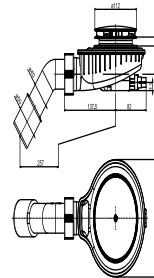

34.062.81.0000

SANIT Duschablauf 824 waagrecht, Höhe 60 mm, inkl. Kriechwasseranschluss, Sperrwasserhöhe 30 mm

Artikelnummer

34.062.81.0000

Produktbeschreibung

Duschablauf 824 waagrecht, Höhe 60 mm, Abgang 135Gr
inkl. Kriechwasseranschluss, Sperrwasserhöhe 30 mm aus Kunststoff, mit verchromter Abdeckplatte inkl. Haarsieb, herausnehmbarem Geruchverschlusseinsatz, 3-fach Dichtung, Ablaufbogen d:40/50 mm, für Duschwannen mit Ablaufloch d:90 mm, Geruchverschlusshöhe 30 mm, Ablaufleistung 0,6 L/s nach DIN EN 274, Verpackung im Karton geprüft nach DIN EN 274, überwacht