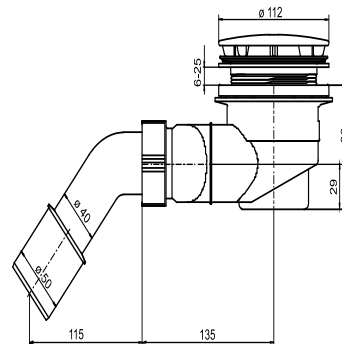

## SANIT Duschablauf 823/90 W, Höhe 80 mm

### Produktbeschreibung

Duschablauf 823/90 W, Höhe 80 mm, Abgang 135Gr  
aus Kunststoff, mit verchromter Abdeckplatte inkl. Haarsieb, herausnehmbarem Geruchverschlussinsert, Flachdichtung, Ablaufbogen d:40/50 mm, für Duschwannen mit Ablaufloch d:90 mm, Geruchverschlusshöhe 50 mm, Abflulleistung 0,6 L/s nach DIN EN 274, Verpackung im Karton