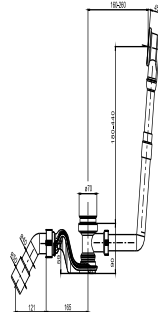

35.064.00..S000

SANIT Push-Push Ab- und Überlaufgarnitur 837, Bauhöhe 90 mm, ohne Push-Push-Bedieneinheit

Artikelnummer

35.064.00..S000

Produktbeschreibung

Push-Push Ab- und Überlaufgarnitur 837 (Bauhöhe 90 mm) ohne Bedieneinheit Push-Push, aus Kunststoff, für Badewannen, Druck-Druck-Garnitur mit strömungsoptimiertem Geruchverschluss, Überlaufrosette chrom und Ablaufbogen d:40/50 mm, Verpackung im Karton