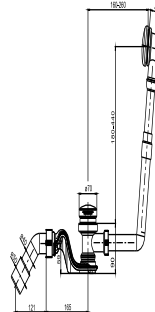

35.064.00..0000

SANIT Push-Push Ab- und Überlaufgarnitur 837, Bauhöhe 90 mm, mit verchromter Bedieneinheit

Artikelnummer

35.064.00..0000

Produktbeschreibung

Push-Push Ab- und Überlaufgarnitur 837 (Bauhöhe 90 mm) mit Bedieneinheit Push-Push verchromt, aus Kunststoff, für Badewannen, Druck-Druck-Garnitur mit strömungsoptimiertem Geruchverschluss, Überlaufrosette chrom und Ablaufbogen d:40/50 mm, Verpackung im Karton