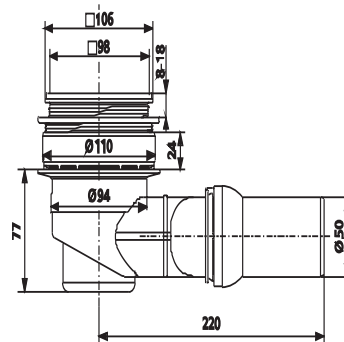

34.043.00..0000

SANIT Duschablauf 823/BW für Duschbord

Artikelnummer

34.043.00..0000

Produktbeschreibung

Duschablauf 823/BW für Duschbord, waagerechter Abgang
Einsatz mit Duschbord für bodengleiche Duschen, Einbautiefe 77 mm + Duschbord Höhe H, Ablaufleistung 0,7 L/s nach DIN EN 1253, mit höhenverstellbarem und um 360Gr drehbarem Edelstahlrost, mit herausnehmbarem Geruchverschlusseinsatz, Abgang waagerecht d:50 mm, mit Bauschutz, Verpackung im Karton
Material: Kunststoff PP/Edelstahl