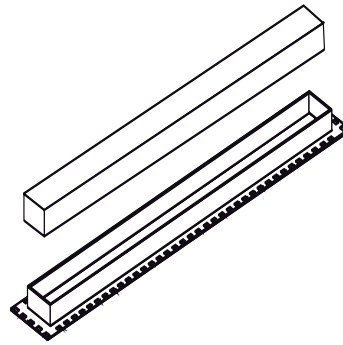

## **SANIT Rostrahmen für Duschrinne Edelstahl 750/50/11**

### **Produktbeschreibung**

Rostrahmen mit EPS-Kern für Duschrinne ES50 750/50/11