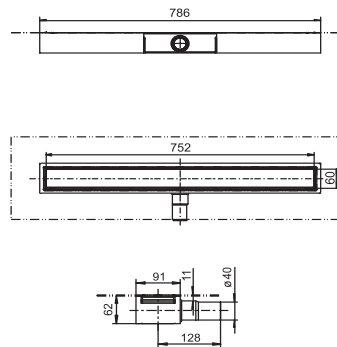

03.950.00..0000

SANIT Duschrinne rahmenlos 750/50/62 waagrecht

Artikelnummer

03.950.00..0000

Produktbeschreibung

Duschrinne ES 50, rahmenlos, Abgang waagrecht, Höhe 62 mm

Länge: 750 mm

für Nassbau, bestehend aus Duschrinne Edelstahl Breite 50 mm, geringste Einbauhöhe 62 mm, Geruchverschlusshöhe 30 mm (nicht normgerecht), Ablaufleistung 0,5 L/s nach DIN EN 1253, inkl. Befliesungsauflage aus Edelstahl aufgeklebte Dichtmanschette, Fliesenlehre und MS-Polymer-Kleber, Verpackung im Karton

Zubehör:

- Flexibler Anschluss Schlauch Art.Nr. 03.878.00..0000 - Lastverteilungsplatte Art.Nr. 04.185.00..0000