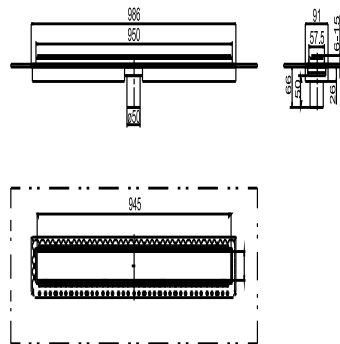

## SANIT Duschrinne Edelstahl 950/50 senkrecht, höhenverstellbar

### Produktbeschreibung

Duschrinne ES 50, höhenverstellbar, Abgang senkrecht für den Nassbau, zur Entwässerung bodengleicher Duschen, Einbau im Raum oder an der Wand, minimale Einbauhöhe 26 mm, bestehend aus: Duschrinne Edelstahl Breite 50 mm, Länge 950 mm, mit werksseitig aufgeklebter Dichtmanschette, Drainrahmen, Ablaufleistung 0,5 l/s geprüft nach DIN EN 1253, inkl. Fertigbauset höhenverstellbar mit beidseitig verwendbarer Abdeckung-Edelstahl gebürstet oder befliesbar für Bodenbeläge zwischen 6-15 mm (voreingestellt auf 10 mm), Abdeckung Edelstahl gebürstet für Bodenbelege 6-15 mm, Abdeckung befliesbar mit Bodenbelägen von 9-15 mm, mit Styroporträger, Bauschutz und Befestigungsmaterial, Verpackung im Karton Zubehör: - flexibler Anschlusschlauch Art.Nr. 03.878.00..0000 - Geruchverschluss DN 50 Art.Nr. 31.801.00..0000