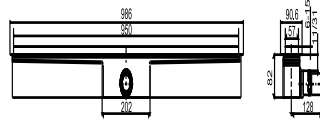

05.235.00..0000

SANIT Duschrinne Edelstahl 950/50/82 waagrecht höhenverstellbar

Artikelnummer

05.235.00..0000

Produktbeschreibung

Duschrinne ES 50, höhenverstellbar, Abgang waagrecht, Höhe 82 mm für den Nassbau, zur Entwässerung bodengleicher Duschen, Einbau im Raum oder an der Wand, Einbauhöhe 82 mm: Geruchverschlusshöhe 50 mm, bestehend aus: Duschrinne Edelstahl Breite 50 mm, Länge 950 mm, mit werksseitig aufgeklebter Dichtmanschette, Drainrahmen, Ablaufleistung 0,5 l/s geprüft nach DIN EN 1253, inkl. Fertigbauset höhenverstellbar mit beidseitig verwendbarer Abdeckung-Edelstahl gebürstet oder befliesbar für Bodenbeläge zwischen 6-15 mm (voreingestellt auf 10 mm), Abdeckung Edelstahl gebürstet für Bodenbelege 6-15 mm, Abdeckung befliesbar mit Bodenbelägen von 9-15 mm, mit Styroporträger, Bauschutz und Befestigungsmaterial, Verpackung im Karton

Zubehör:

- flexibler Anschlusschlauch Art.-Nr. 03.878.00..0000
- Lastverteilungsplatte

Neuer Artikel

X