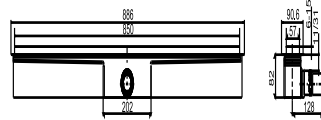

05.256.00..0000

SANIT Duschrinne Edelstahl 850/50/82 waagrecht höhenverstellbar

Artikelnummer

05.256.00..0000

Produktbeschreibung

Duschrinne ES 50, höhenverstellbar, Abgang waagrecht, Höhe 82 mm für den Nassbau, zur Entwässerung bodengleicher Duschen, Einbau im Raum oder an der Wand, Einbauhöhe 82 mm: Geruchverschlusshöhe 50 mm, bestehend aus: Duschrinne Edelstahl Breite 50 mm, Länge 850 mm, mit werksseitig aufgeklebter Dichtmanschette, Drainrahmen, Ablaufleistung 0,5 l/s geprüft nach DIN EN 1253, inkl. Fertigbauset höhenverstellbar mit beidseitig verwendbarer Abdeckung-Edelstahl gebürstet oder befliesbar für Bodenbeläge zwischen 6-15 mm (voreingestellt auf 10 mm), Abdeckung Edelstahl gebürstet für Bodenbelege 6-15 mm, Abdeckung befliesbar mit Bodenbelägen von 9-15 mm, mit Styroporträger, Bauschutz und Befestigungsmaterial, Verpackung im Karton

Neuer Artikel

X

Zubehör:

- flexibler Anschlussschlauch Art.-Nr. 03.878.00..0000 - Lastverteilungsplatte