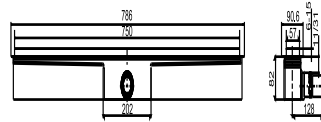

## SANIT Duschrinne Edelstahl 750/50/82 waagrecht höhenverstellbar

### Produktbeschreibung

Duschrinne ES 50, höhenverstellbar, Abgang waagrecht, Höhe 82 mm für den Nassbau, zur Entwässerung bodengleicher Duschen, Einbau im Raum oder an der Wand, Einbauhöhe 82 mm: Geruchverschlusshöhe 50 mm, bestehend aus: Duschrinne Edelstahl Breite 50 mm, Länge 750 mm, mit werksseitig aufgeklebter Dichtmanschette, Drainrahmen, Ablaufleistung 0,5 l/s geprüft nach DIN EN 1253, inkl. Fertigbauset höhenverstellbar mit beidseitig verwendbarer Abdeckung-Edelstahl gebürstet oder befliesbar für Bodenbeläge zwischen 6-15 mm (voreingestellt auf 10 mm), Abdeckung Edelstahl gebürstet für Bodenbelege 6-15 mm, Abdeckung befliesbar mit Bodenbelägen von 9-15 mm, mit Styroporträger, Bauschutz und Befestigungsmaterial, Verpackung im Karton