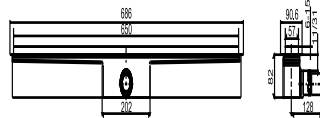

05.255.00..0000

SANIT Duschrinne Edelstahl 650/50/82 waagrecht höhenverstellbar

Artikelnummer

05.255.00..0000

Produktbeschreibung

Duschrinne ES 50, höhenverstellbar, Abgang waagrecht, Höhe 82 mm für den Nassbau, zur Entwässerung bodengleicher Duschen, Einbau im Raum oder an der Wand, Einbauhöhe 82 mm: Geruchverschlusshöhe 50 mm, bestehend aus: Duschrinne Edelstahl Breite 50 mm, Länge 650 mm, mit werksseitig aufgeklebter Dichtmanschette, Drainrahmen, Ablaufleistung 0,5 l/s geprüft nach DIN EN 1253, inkl. Fertigbauset höhenverstellbar mit beidseitig verwendbarer Abdeckung-Edelstahl gebürstet oder befliesbar für Bodenbeläge zwischen 6-15 mm (voreingestellt auf 10 mm), Abdeckung Edelstahl gebürstet für Bodenbelege 6-15 mm, Abdeckung befliesbar mit Bodenbelägen von 9-15 mm, mit Styroporträger, Bauschutz und Befestigungsmaterial, Verpackung im Karton Zubehör: - flexibler Anschlusschlauch Art.-Nr. 03.878.00..0000 - Lastverteilungsplatte