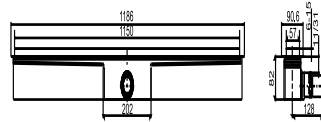

05.257.00..0000

SANIT Duschrinne Edelstahl 1150/50/82 waagrecht höhenverstellbar

Artikelnummer

05.257.00..0000

Produktbeschreibung

Duschrinne ES 50, höhenverstellbar, Abgang waagrecht, Höhe 82 mm für den Nassbau, zur Entwässerung bodengleicher Duschen, Einbau im Raum oder an der Wand, Einbauhöhe 82 mm: Geruchverschlusshöhe 50 mm, bestehend aus: Duschrinne Edelstahl Breite 50 mm, Länge 1150 mm, mit werksseitig aufgeklebter Dichtmanschette, Drainrahmen, Ablaufleistung 0,5 l/s geprüft nach DIN EN 1253, inkl. Fertigbauset höhenverstellbar mit beidseitig verwendbarer Abdeckung-Edelstahl gebürstet oder befliesbar für Bodenbeläge zwischen 6-15 mm (voreingestellt auf 10 mm), Abdeckung Edelstahl gebürstet für Bodenbelege 6-15 mm, Abdeckung befliesbar mit Bodenbelägen von 9-15 mm, mit Styroporträger, Bauschutz und Befestigungsmaterial, Verpackung im Karton Zubehör: - flexibler Anschluss Schlauch Art.-Nr. 03.878.00..0000 - Lastverteilungsplatte