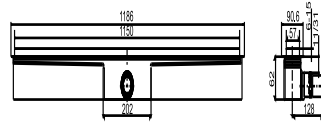

## SANIT Duschrinne Edelstahl 1150/50/62 waagrecht höhenverstellbar

### Produktbeschreibung

Duschrinne ES 50, höhenverstellbar, Abgang waagrecht, Höhe 62 mm für den Nassbau, zur Entwässerung bodengleicher Duschen, Einbau im Raum oder an der Wand, geringste Einbauhöhe 62 mm: Geruchverschlusshöhe 30 mm (nicht normgerecht), bestehend aus: Duschrinne Edelstahl Breite 50 mm, Länge 1150 mm, mit werksseitig aufgeklebter Dichtmanschette, Drainrahmen, Ablaufleistung 0,5 l/s geprüft nach DIN EN 1253, inkl. Fertigbauset höhenverstellbar mit beidseitig verwendbarer Abdeckung-Edelstahl gebürstet oder befliest für Bodenbeläge zwischen 6-15 mm (voreingestellt auf 10 mm), Abdeckung Edelstahl gebürstet für Bodenbelege 6-15 mm, Abdeckung befliest mit Bodenbelägen von 9-15 mm, mit Styroporträger, Bauschutz und Befestigungsmaterial, Verpackung im Karton