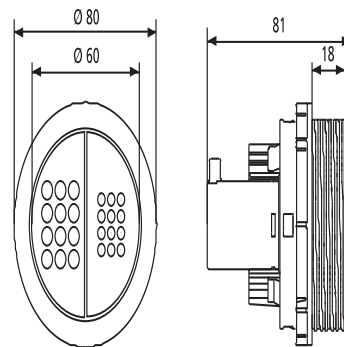

16.305.81..0000

SANIT WC-Betätigung 2V pneumatisch Möbellösung rund chrom

Artikelnummer

16.305.81..0000

Produktbeschreibung

WC-Betätigung 2-Mengen-Spülung, pneumatisch, Möbellösung rund für UP-Spülkästen kleine Revisionsöffnung, CC-121-S-FO-2V-2C, CC-122-S-UO-2V-2C, CC-150-S-UO-2V-2C, CC-150-S-FO-2V-2C und CC-120-S-FO-2V-2C
Kunststoff, für Möbellösungen rund/eben, Außendurchmesser 80 mm, 2V Bedienfelddurchmesser 60 mm, Höhe über Fliesen 4 mm, für Möbel Wandstärken bis 20 mm, für bauseitige Lochdurchmesser min. 69 mm, minimale Einbautiefe Vorderkante Möbel/Hinterkante pneumatische Drückereinheit 80 mm, parallel zur pneumatischen 2V WC-Fernausslösung ist die Spülauslösung am Spülkasten mit den Tasten Serie 700 als 2V oder Start-/Stopp- bzw. Einmalspülung möglich, Taste 706 Glas/elektronisch ist ausgeschlossen, bestehend aus: WC-Handdrücker 2V mit pneumatischer Drückereinheit, Pneumatikhubeinheit 2V, Pneumatikschlauch 2V-2,35 m, Montageanleitung und Befestigungsmaterial, Verpackung im Karton