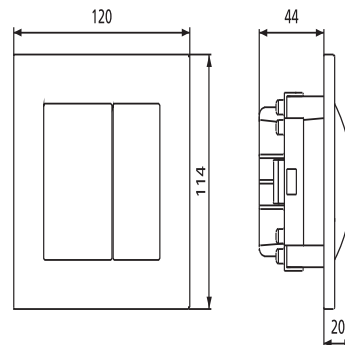

16.301.01..0000

SANIT WC-Betätigung 2V pneumatisch weiß

Artikelnummer	Produktbeschreibung
16.301.01..0000	<p>WC-Fernauslösung 2-Mengenspülung, pneumatisch für UP-Spülkästen kleine Revisionsöffnung, CC-121-S-FO-2V-2C, CC-122-S-UO-2V-2C, CC-150-S-UO-2V-2C, CC-150-S-FO-2V-2C und CC-120-S-FO-2V-2C</p> <p>Kunststoff, für Nass- und Trockenbau, für Möbellösungen, B/H 120 x 114 mm, Höhe über Fliesen 20 mm, minimale Einbautiefe Vorderkante Wandbelag/Hinterkante Rohbaukasten 65 mm, parallel zur pneumatischen 2V WC-Fernauslösung ist die Spülauslösung am Spülkasten mit den Tasten Serie 700 als 2V oder Start-/Stopp- bzw. Einmalspülung möglich, Taste 706 Glas/elektronisch ist ausgeschlossen, bestehend aus: WC-Handdrücker 2V mit pneumatischer Drückereinheit, Pneumatikhubeinheit 2V, Hohlraumdose und Bauschutz, Pneumatikschlauch 2V-2,35m, Leerrohrset mit Zugschnur 1,7 m, Montageanleitung und Befestigungsmaterial, Verpackung im Karton</p>
Einsatz	
pneumatisch	