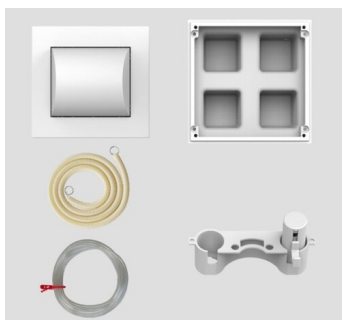

## SANIT WC-Betätigung 1V pneumatisch weiß

Artikelnummer	Produktbeschreibung
16.303.01..0000	<p>WC-Betätigung 1-Mengenspülung, pneumatisch für UP-Spülkästen kleine Revisionsöffnung, CC-121-S-FO-2V-2C, CC-122-S-UO-2V-2C, CC-150-S-UO-2V-2C, CC-150-S-FO-2V-2C und CC-120-S-FO-2V-2C</p> <p>Kunststoff, für Nass- und Trockenbau, B/H 120 x 114 mm, Höhe über Fliesen 31 mm, minimale Einbautiefe Vorderkante Wandbelag/Hinterkante Rohbaukasten 65 mm, parallel zur pneumatischen 1V WC-Fernauslösung ist die Spülauslösung am Spülkasten mit den Tasten Serie 700 als 2V oder Start-/Stopp bzw. Einmalspülung möglich, Taste 706 Glas/elektronisch ist ausgeschlossen, bestehend aus: WC-Handdrücker 1V mit pneumatischer Drückereinheit, Pneumatikhubeinheit 1V, Hohlraumdose und Bauschutz, Pneumatikschlauch 1V-2,35 m, Leerrohrset mit Zugschnur 1,7 m, Montageanleitung und Befestigungsmaterial, Verpackung im Karton</p> <p>Hinweis: ersetzt Art.Nr. 16.056.01..0000 und Art.-Nr. 01.513.00..0000</p>
Einsatz	
pneumatisch	