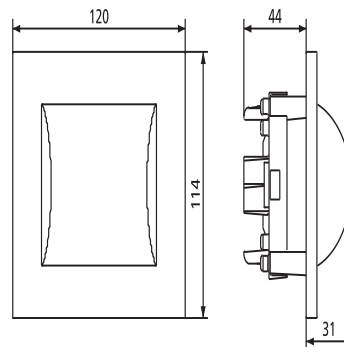

## SANIT WC-Betätigung 1V pneumatisch weiß

Artikelnummer	Produktbeschreibung
16.303.01..0000	<p>WC-Betätigung 1-Mengenspülung, pneumatisch für UP-Spülkästen kleine Revisionsöffnung, CC-121-S-FO-2V-2C, CC-122-S-UO-2V-2C, CC-150-S-UO-2V-2C, CC-150-S-FO-2V-2C und CC-120-S-FO-2V-2C</p> <p>Kunststoff, für Nass- und Trockenbau, B/H 120 x 114 mm, Höhe über Fliesen 31 mm, minimale Einbautiefe Vorderkante Wandbelag/Hinterkante Rohbaukasten 65 mm, parallel zur pneumatischen 1V WC-Fernauslösung ist die Spülauslösung am Spülkasten mit den Tasten Serie 700 als 2V oder Start-/Stopp bzw. Einmalspülung möglich, Taste 706 Glas/elektronisch ist ausgeschlossen, bestehend aus: WC-Handdrücker 1V mit pneumatischer Drückereinheit, Pneumatikhubeinheit 1V, Hohlraumdose und Bauschutz, Pneumatikschlauch 1V-2,35 m, Leerrohrset mit Zugschnur 1,7 m, Montageanleitung und Befestigungsmaterial, Verpackung im Karton</p> <p>Hinweis: ersetzt Art.Nr. 16.056.01..0000 und Art.-Nr. 01.513.00..0000</p>
Einsatz	
pneumatisch	