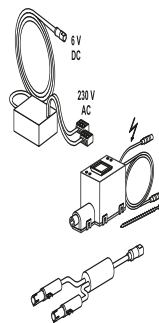

## SANIT WC-Steuerung INEO Reed 2 Mengen Netz

### Produktbeschreibung

Automatische WC Intervallspülung INEO REED

2-Mengen elektronisch automatische WC-Intervall-Spüleinrichtung für UP-Spülkästen mit kleiner Revisionsöffnung in Kombination mit Sanit 2-Mengen-Betätigungsplatten, mit geräuscharmen Niederspannungsmotor als Hebevorrichtung und Steuerelektronik, Spannungseingang und Ausgang mit verwechslungssicherer Steckverbindung, Verpackung im Karton